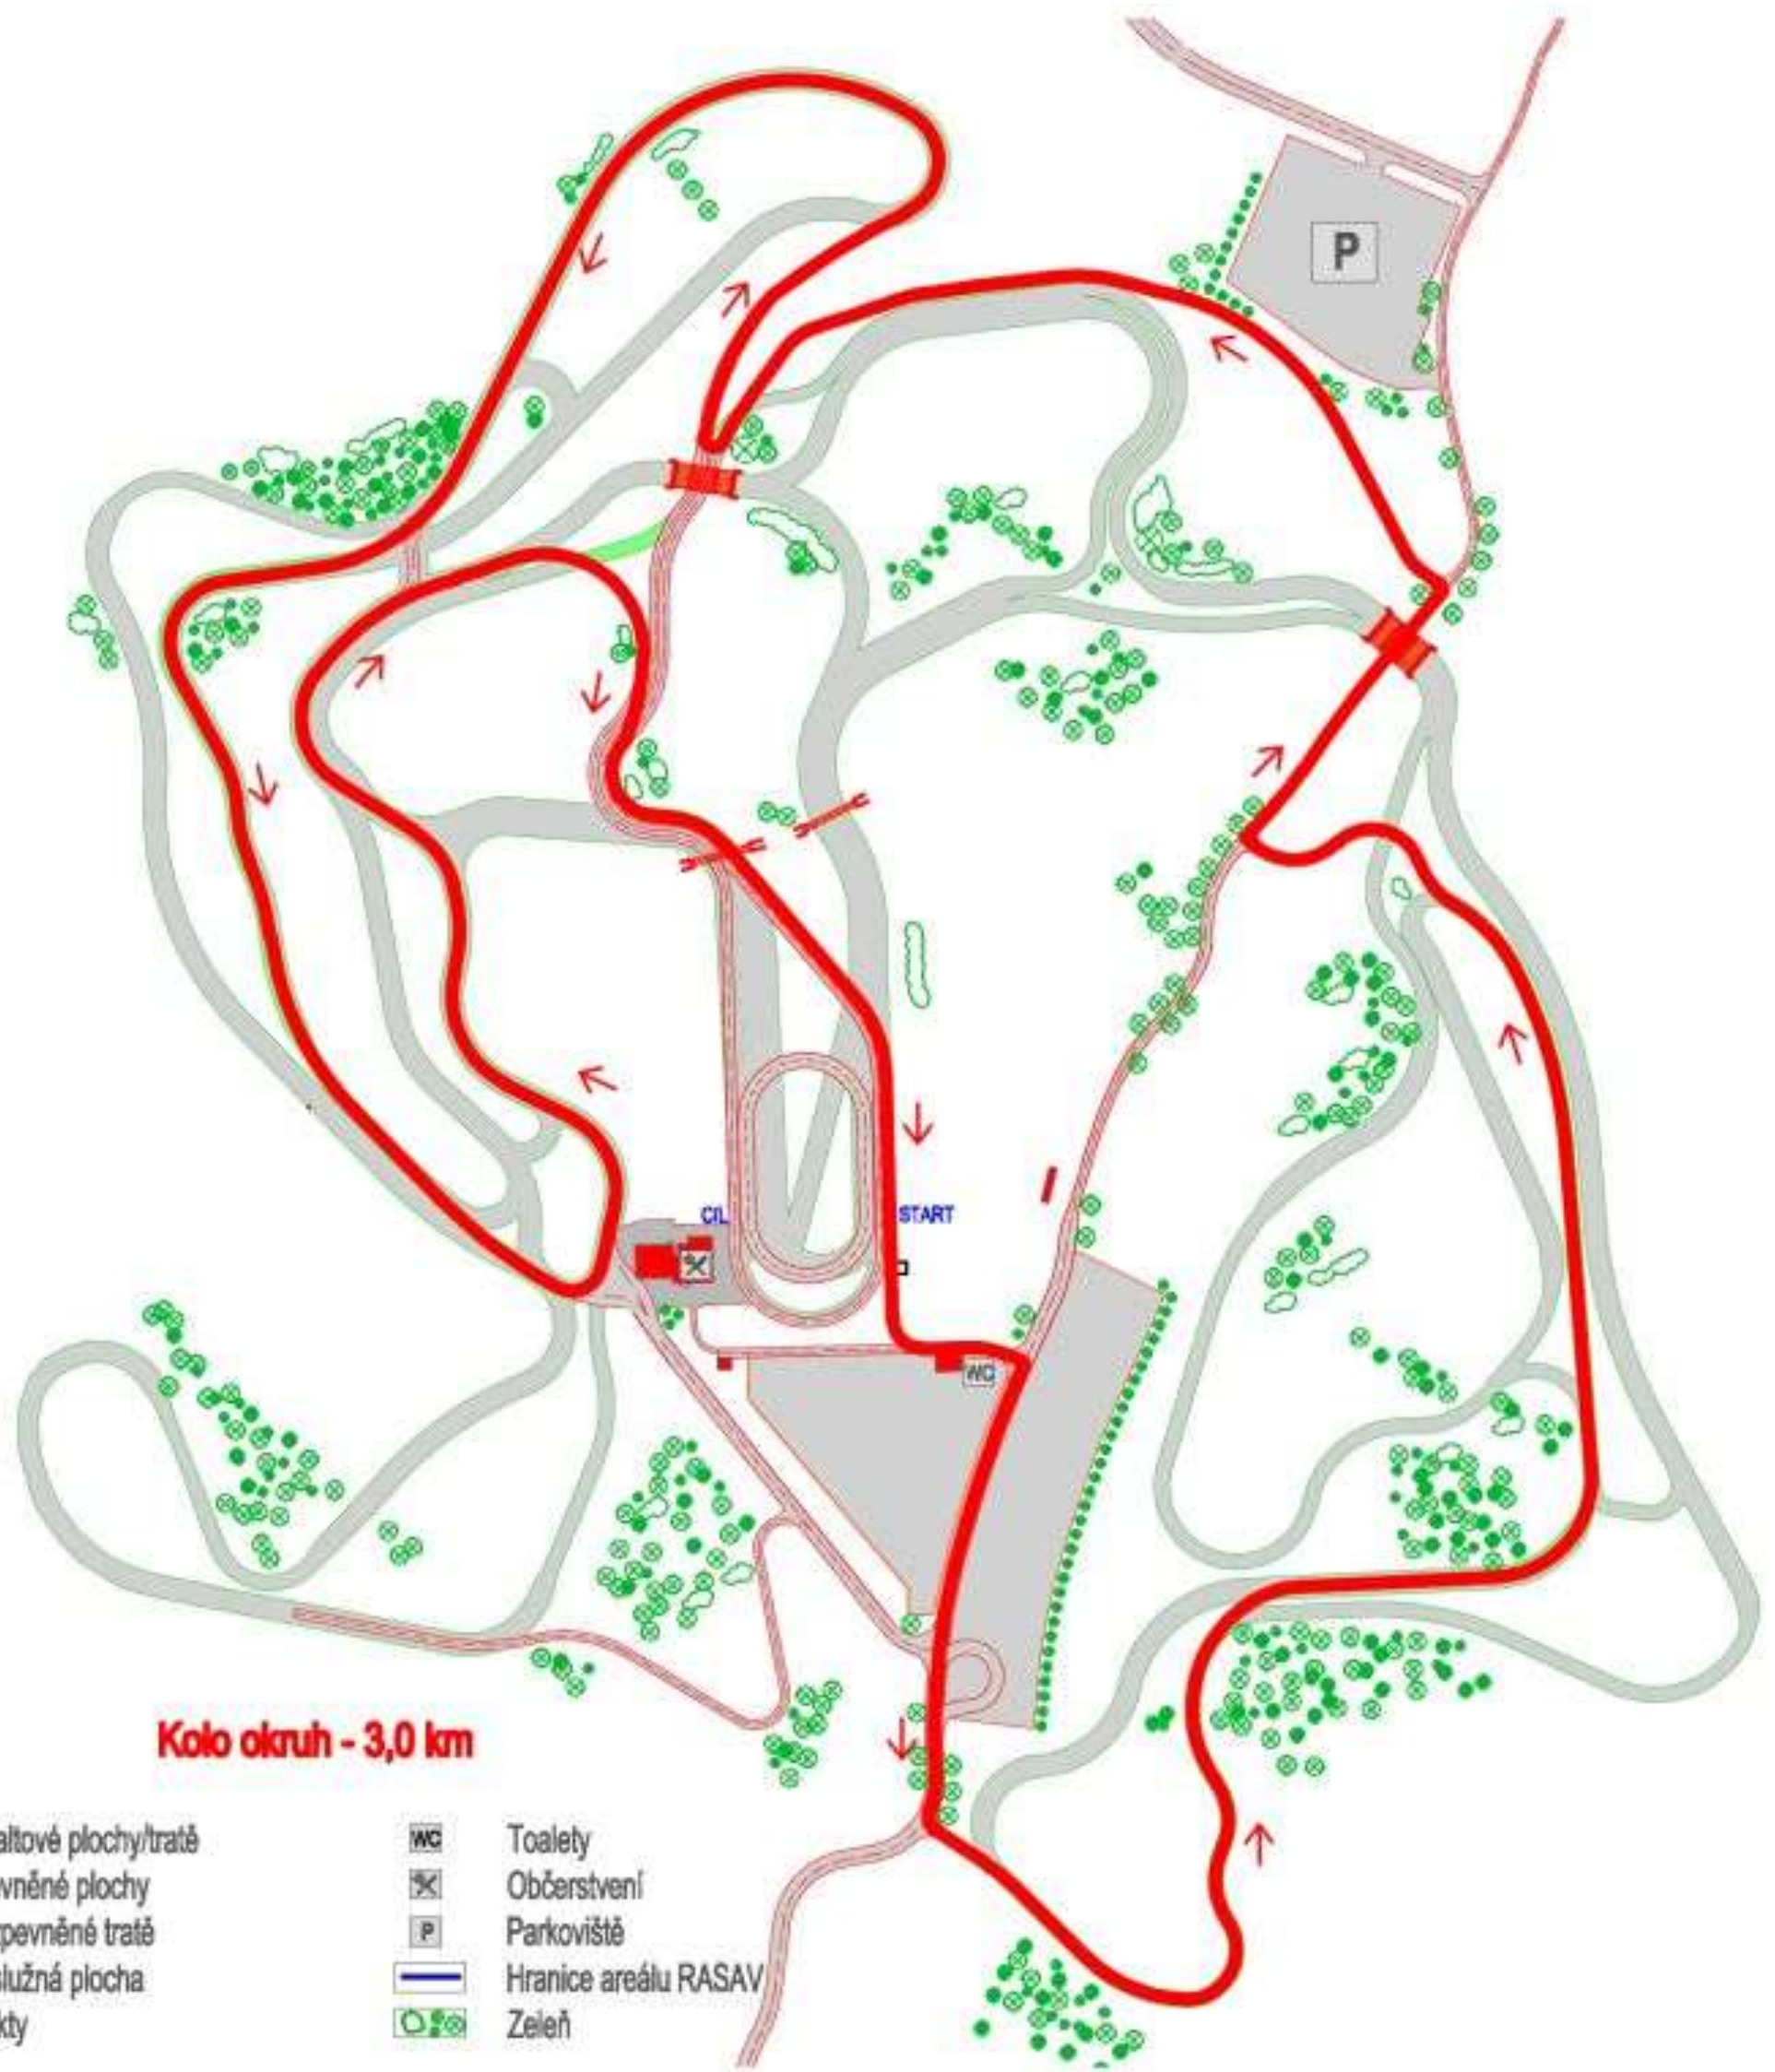

# KOLO

**zš** – 1 kolo (3,0km)

**sš** – 2 kola (6,0km)